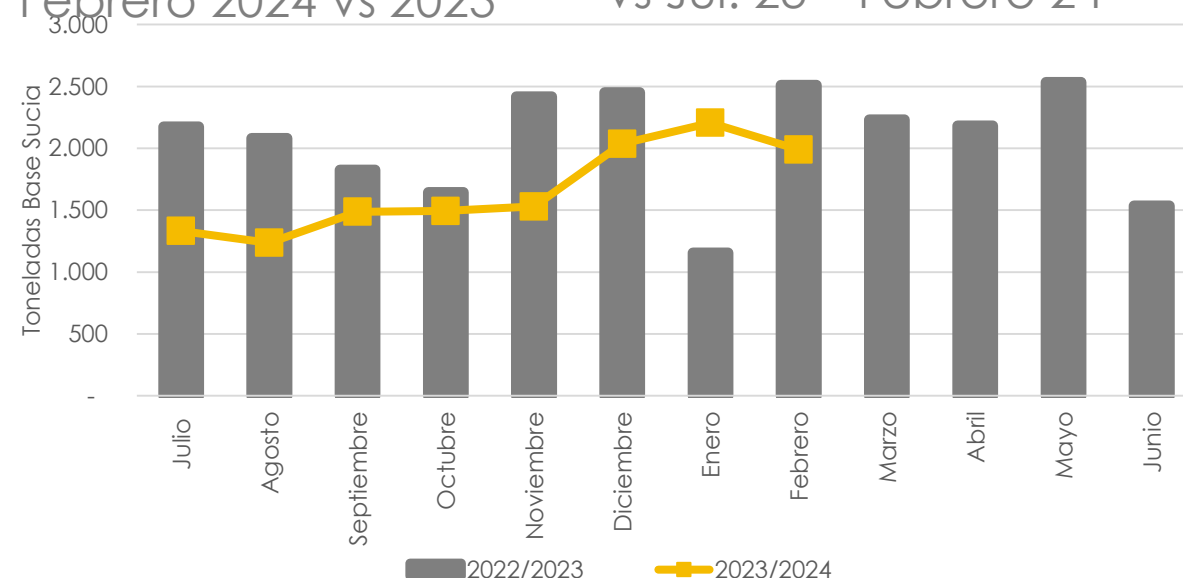

Exportación de lana (en toneladas Base Sucia)

1.989

Febrero 2024

▼ 21 %

Var. interanual
Febrero 2024 vs 2023

13.311

Jul.23- Febrero. 2024

▼ 18 %

Var. Jul. 22- Febrero 23
vs Jul. 23 – Febrero 24

Exportación de lana (en miles de USD)

7.787

Febrero 2024

▼ 27 %

Var. interanual
Febrero 2024 vs 2023

54.896

Jul.23 - Febrero 2024

(en toneladas Base Sucia)

Julio/Febrero Zafra 2022/2023

Julio/Febrero Zafra 2023/2024