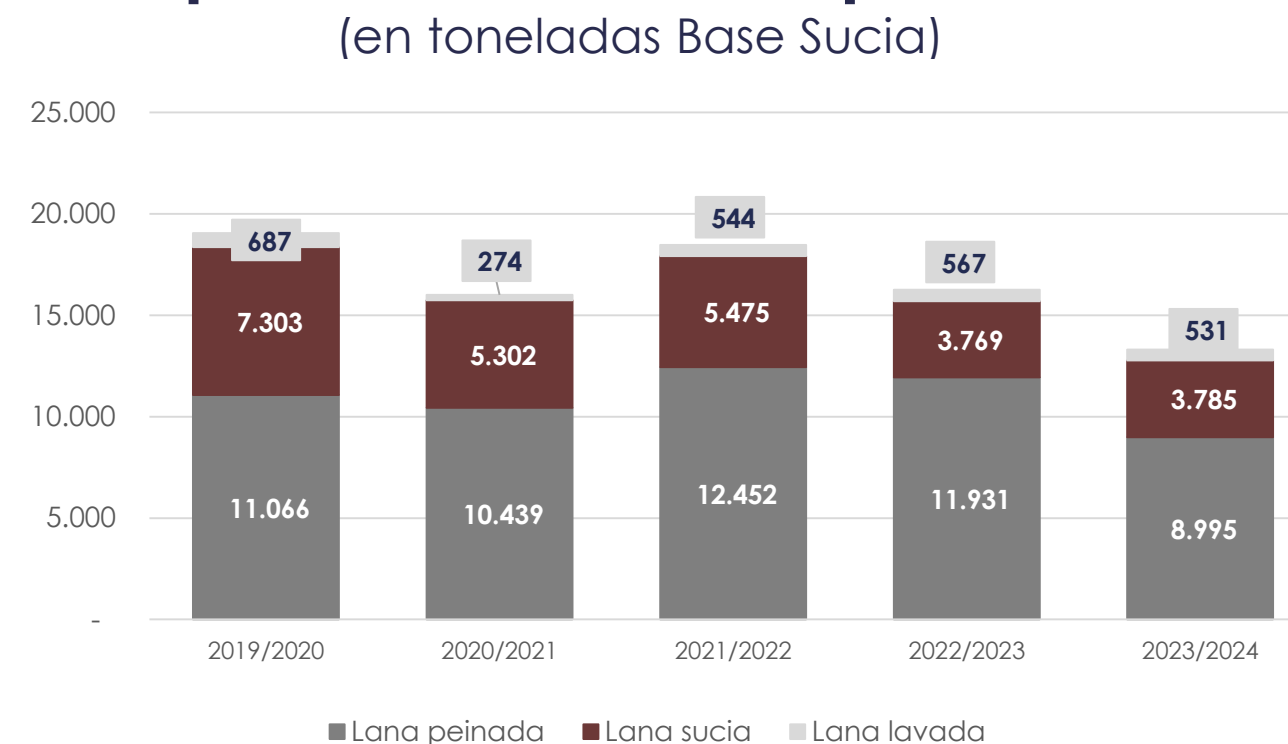

Exportación de lana (en toneladas Base Sucia)

1.989

Febrero 2024

▼ 21 %

Var. interanual
Febrero 2024 vs 2023

13.311

Jul.23- Febrero. 2024

▼ 18 %

Var. Jul. 22- Febrero 23
vs Jul. 23 – Febrero 24

Exportación de lana (en miles de USD)

7.787

Febrero 2024

▼ 27 %

Var. interanual
Febrero 2024 vs 2023

54.896

Jul.23 - Febrero 2024

▼ 32 %

Var. Jul. 22- Febrero 23
vs Jul. 23 – Febrero 24

Composición de las exportaciones (en toneladas Base Sucia)

Composición de las exportaciones (en miles de USD)

Composición de las exportaciones (en toneladas Base Sucia)

(en toneladas Base Sucia)

Julio/Febrero Zafra 2022/2023

Julio/Febrero Zafra 2023/2024