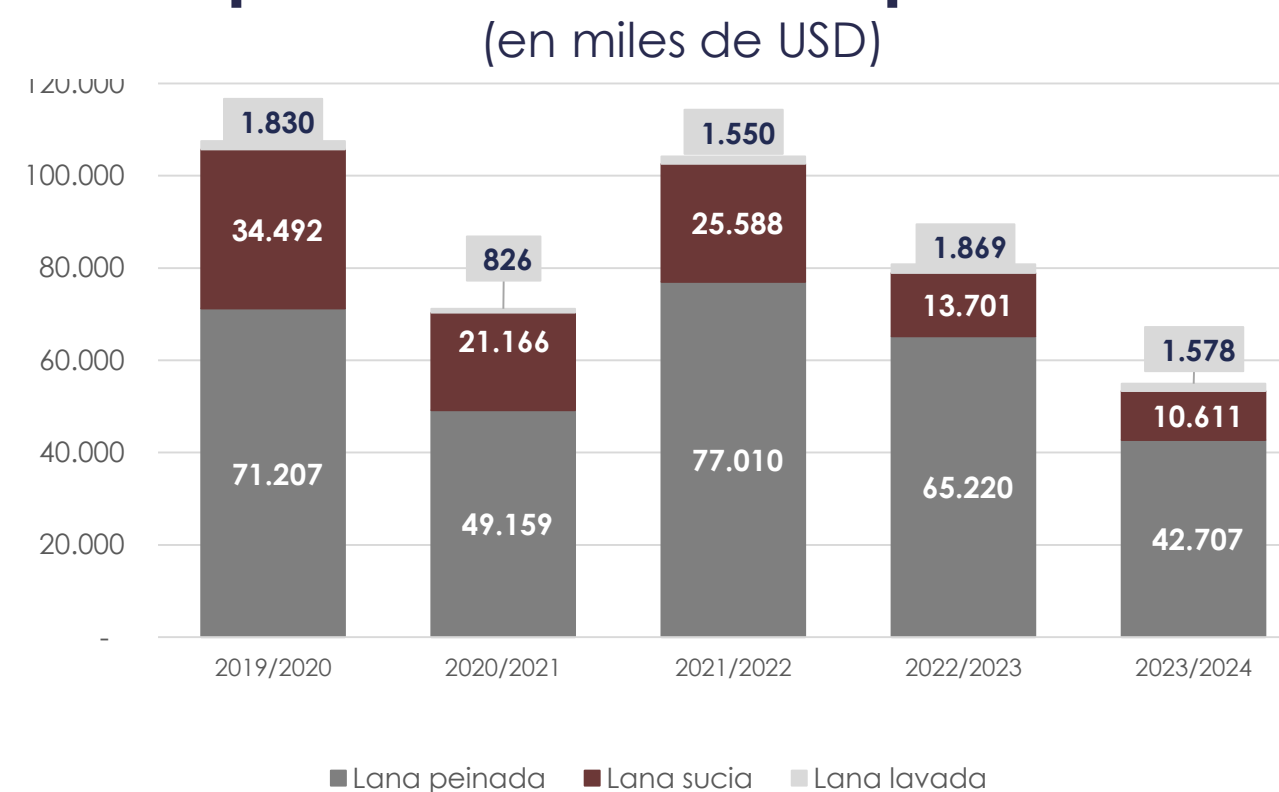

Exportación de lana (en toneladas Base Sucia)

1.989

Febrero 2024

▼ 21 %

Var. interanual
Febrero 2024 vs 2023

13.311

Jul.23- Febrero. 2024

▼ 18 %

Var. Jul. 22- Febrero 23
vs Jul. 23 – Febrero 24

Exportación de lana (en miles de USD)

7.787

Febrero 2024

▼ 27 %

Var. interanual
Febrero 2024 vs 2023

54.896

Jul.23 - Febrero 2024

▼ 32 %

Var. Jul. 22- Febrero 23
vs Jul. 23 – Febrero 24

Composición de las exportaciones (en toneladas Base Sucia)

Composición de las exportaciones (en miles de USD)

Composición de las exportaciones (en toneladas Base Sucia)

(en toneladas Base Sucia)

Julio/Febrero Zafra 2022/2023

Julio/Febrero Zafra 2023/2024